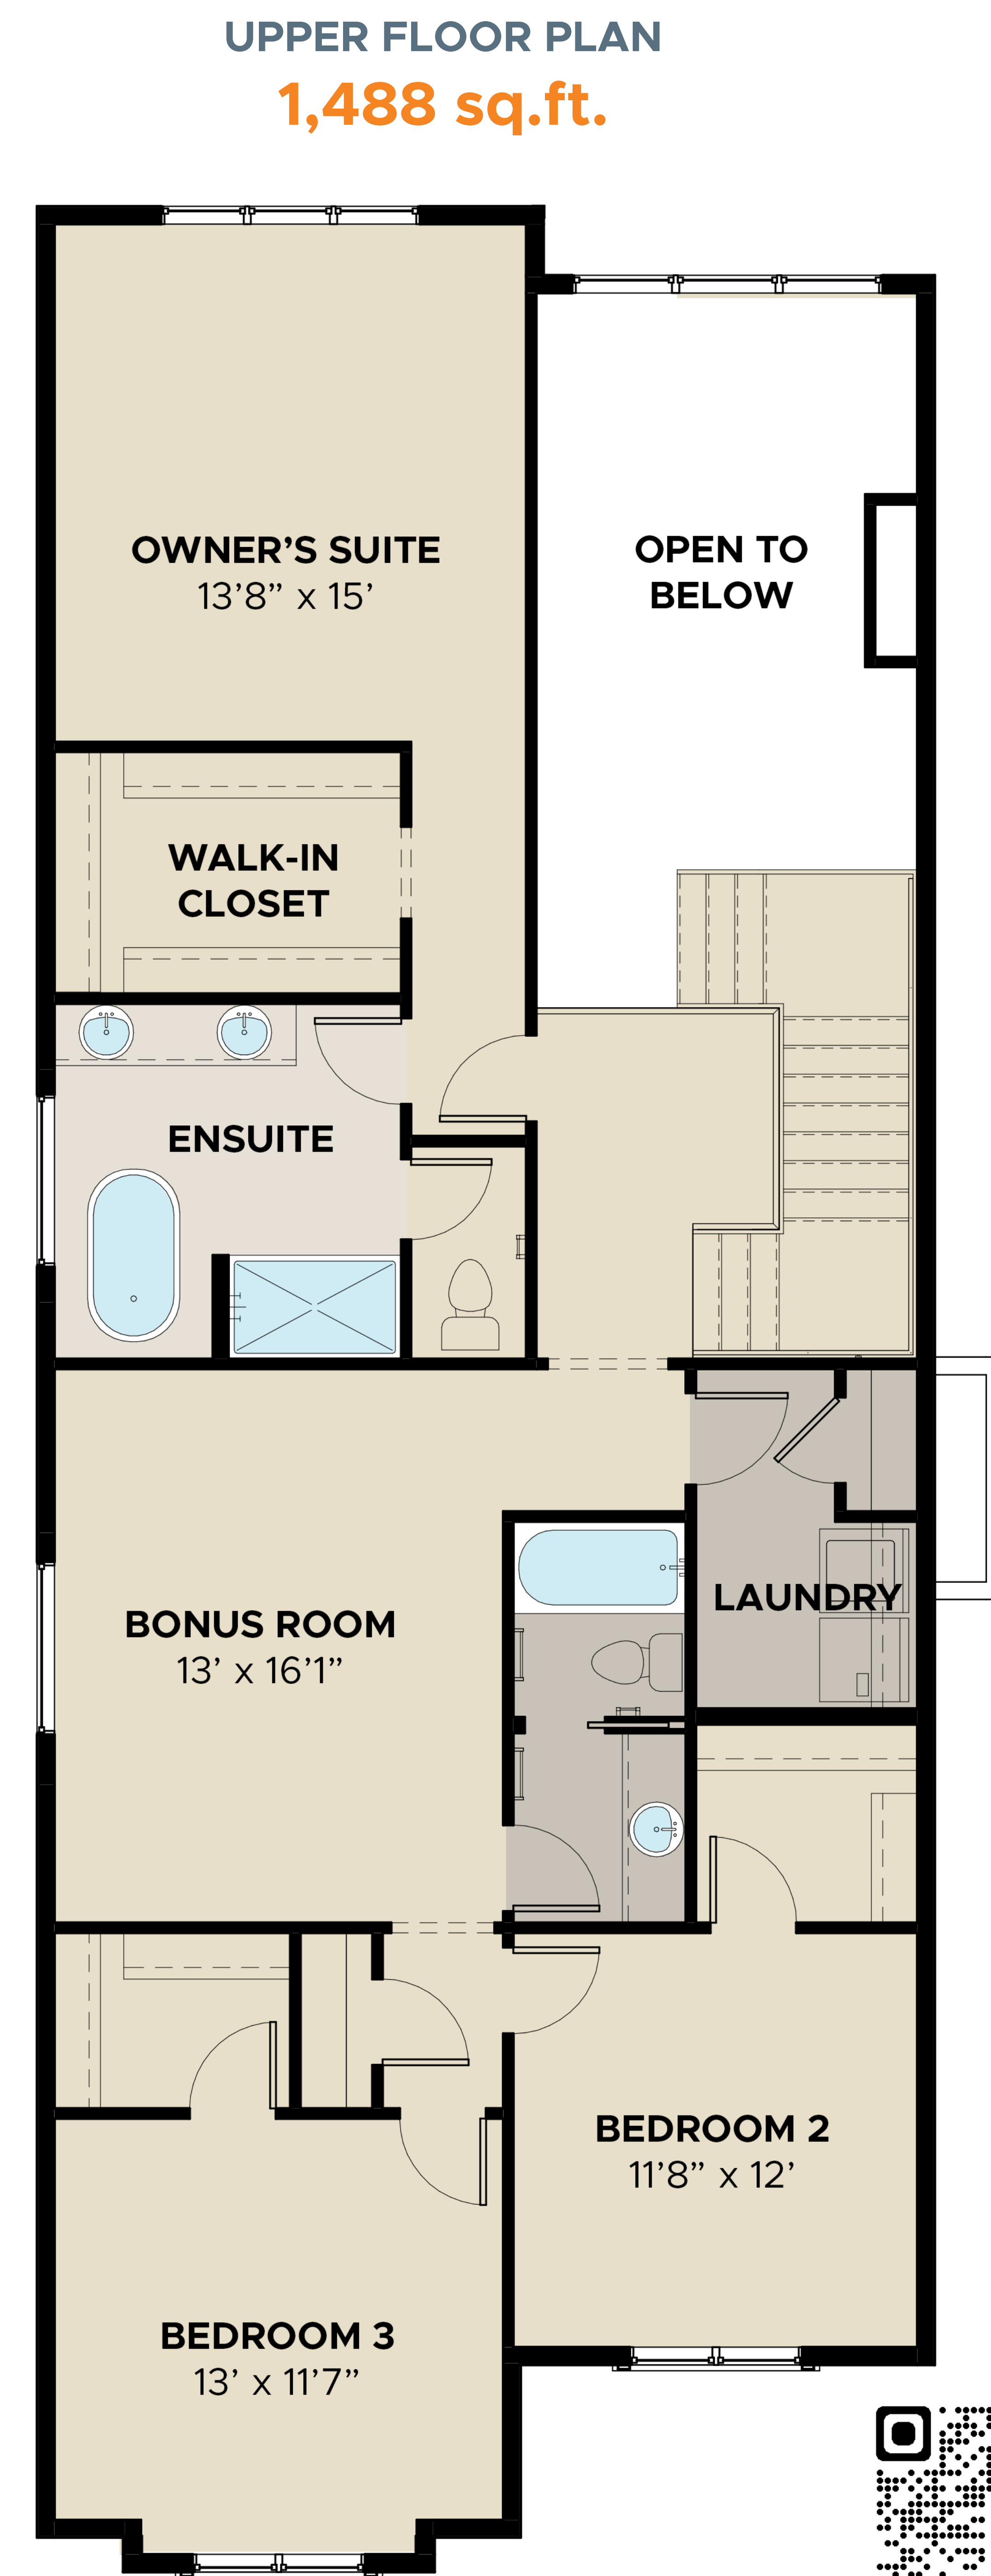

the
Altadore

RENOVA
HOMES | RENOVATIONS

Altadore

2 STOREY
2,674 sq.ft.

Love where you live.

Altadore

2 STOREY
2,674 sq.ft.

Love
where
you live.

OPTIONAL BASEMENT 912 sq.ft.

Altadore

2 STOREY
2,853 sq.ft.

Love
where
you live.

OPTIONAL UPPER FLOOR PLAN
1,667 sq.ft.