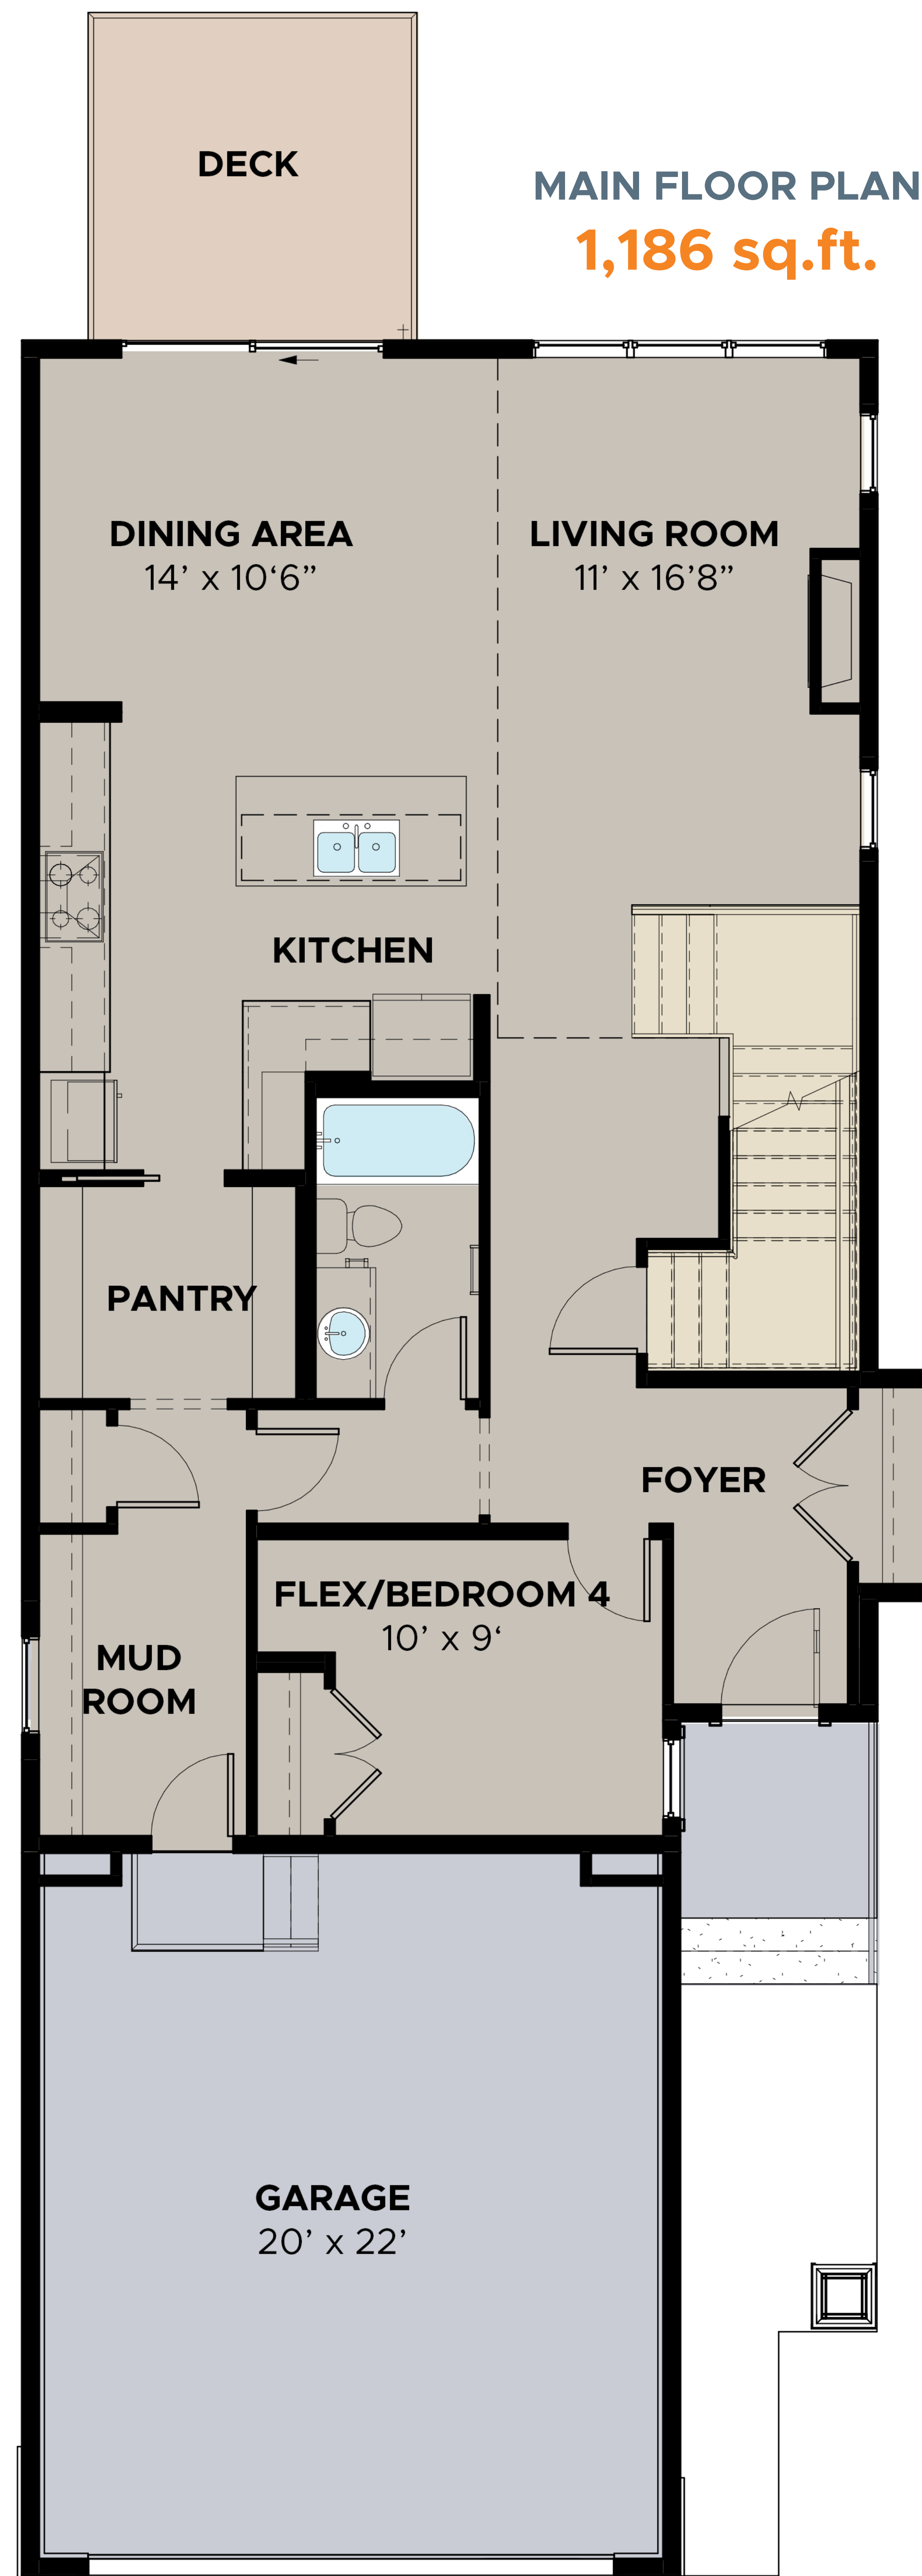

the
Altadore

RENOVA
HOMES | RENOVATIONS

Altadore

2 STOREY
2,674 sq.ft.

Love where you live.

Altadore

2 STOREY
2,674 sq.ft.

Love
where
you live.

OPTIONAL BASEMENT 912 sq.ft.

Altadore

2 STOREY
2,853 sq.ft.

Love
where
you live.

OPTIONAL UPPER FLOOR PLAN
1,667 sq.ft.