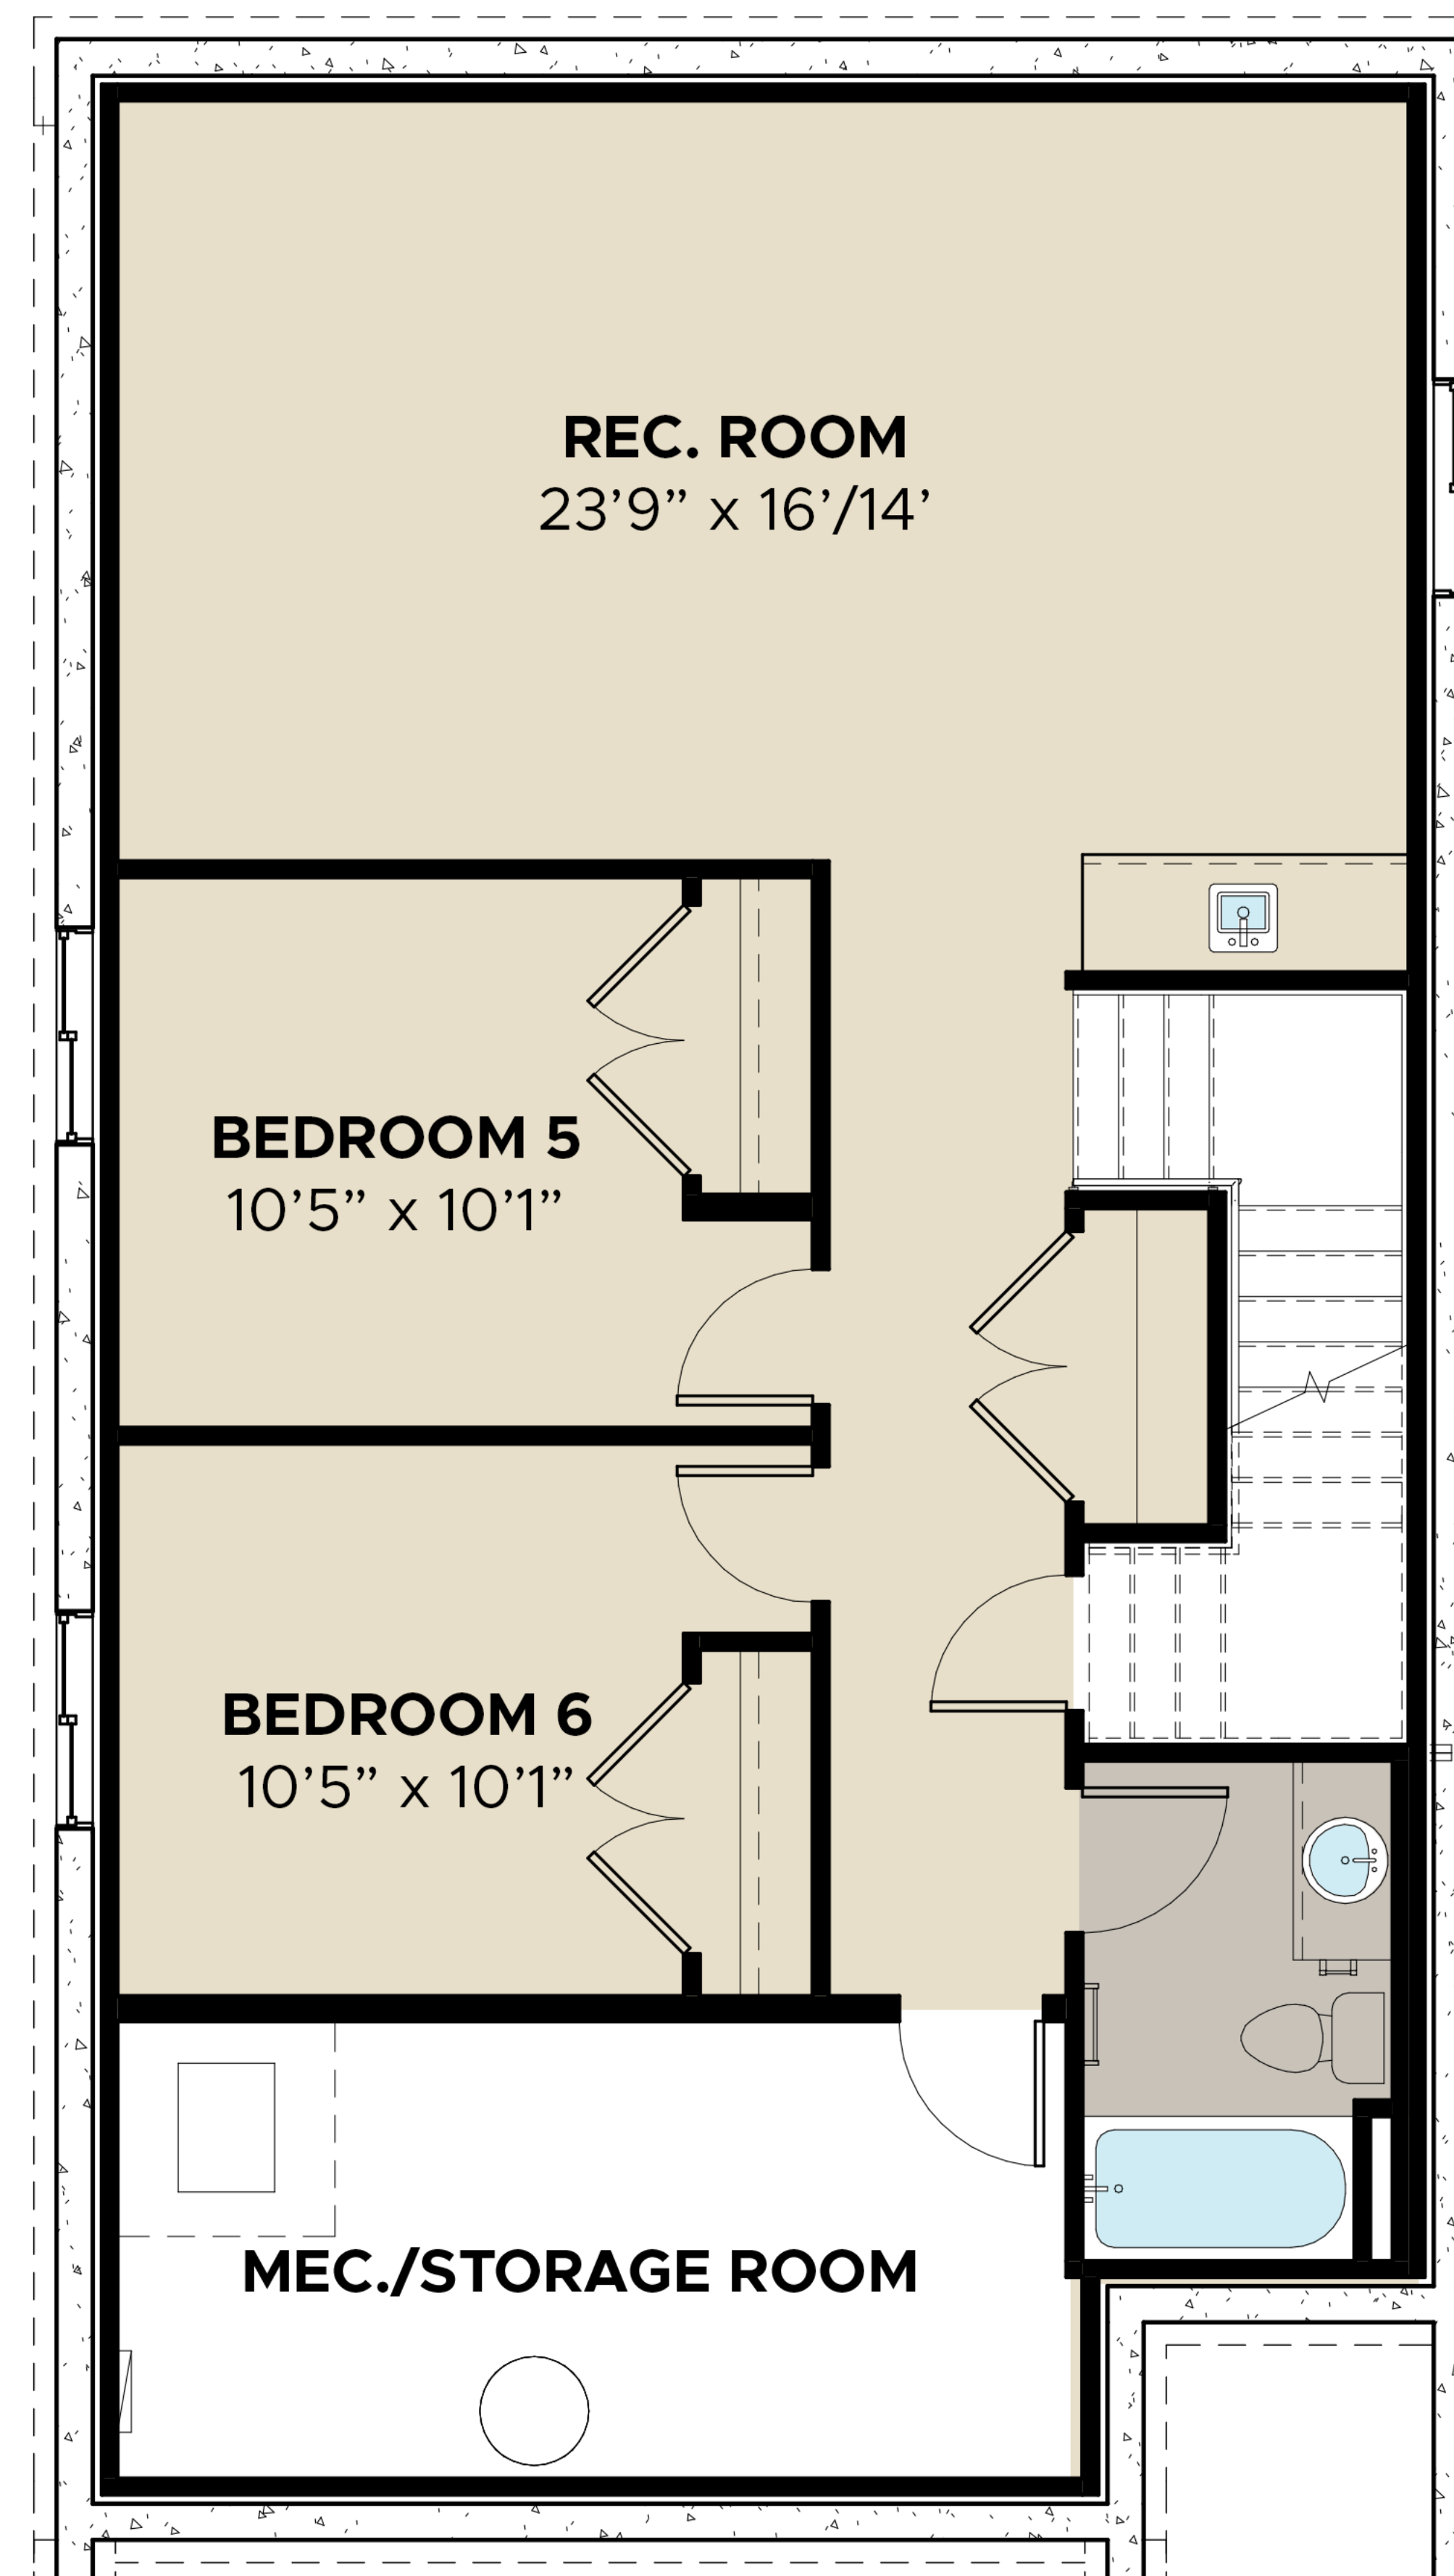

the
Altadore

RENOVA
HOMES | RENOVATIONS

Altadore

2 STOREY
2,674 sq.ft.

Love where you live.

Altadore

2 STOREY
2,674 sq.ft.

Love
where
you live.

OPTIONAL BASEMENT 912 sq.ft.

Altadore

2 STOREY
2,853 sq.ft.

Love
where
you live.

OPTIONAL UPPER FLOOR PLAN
1,667 sq.ft.